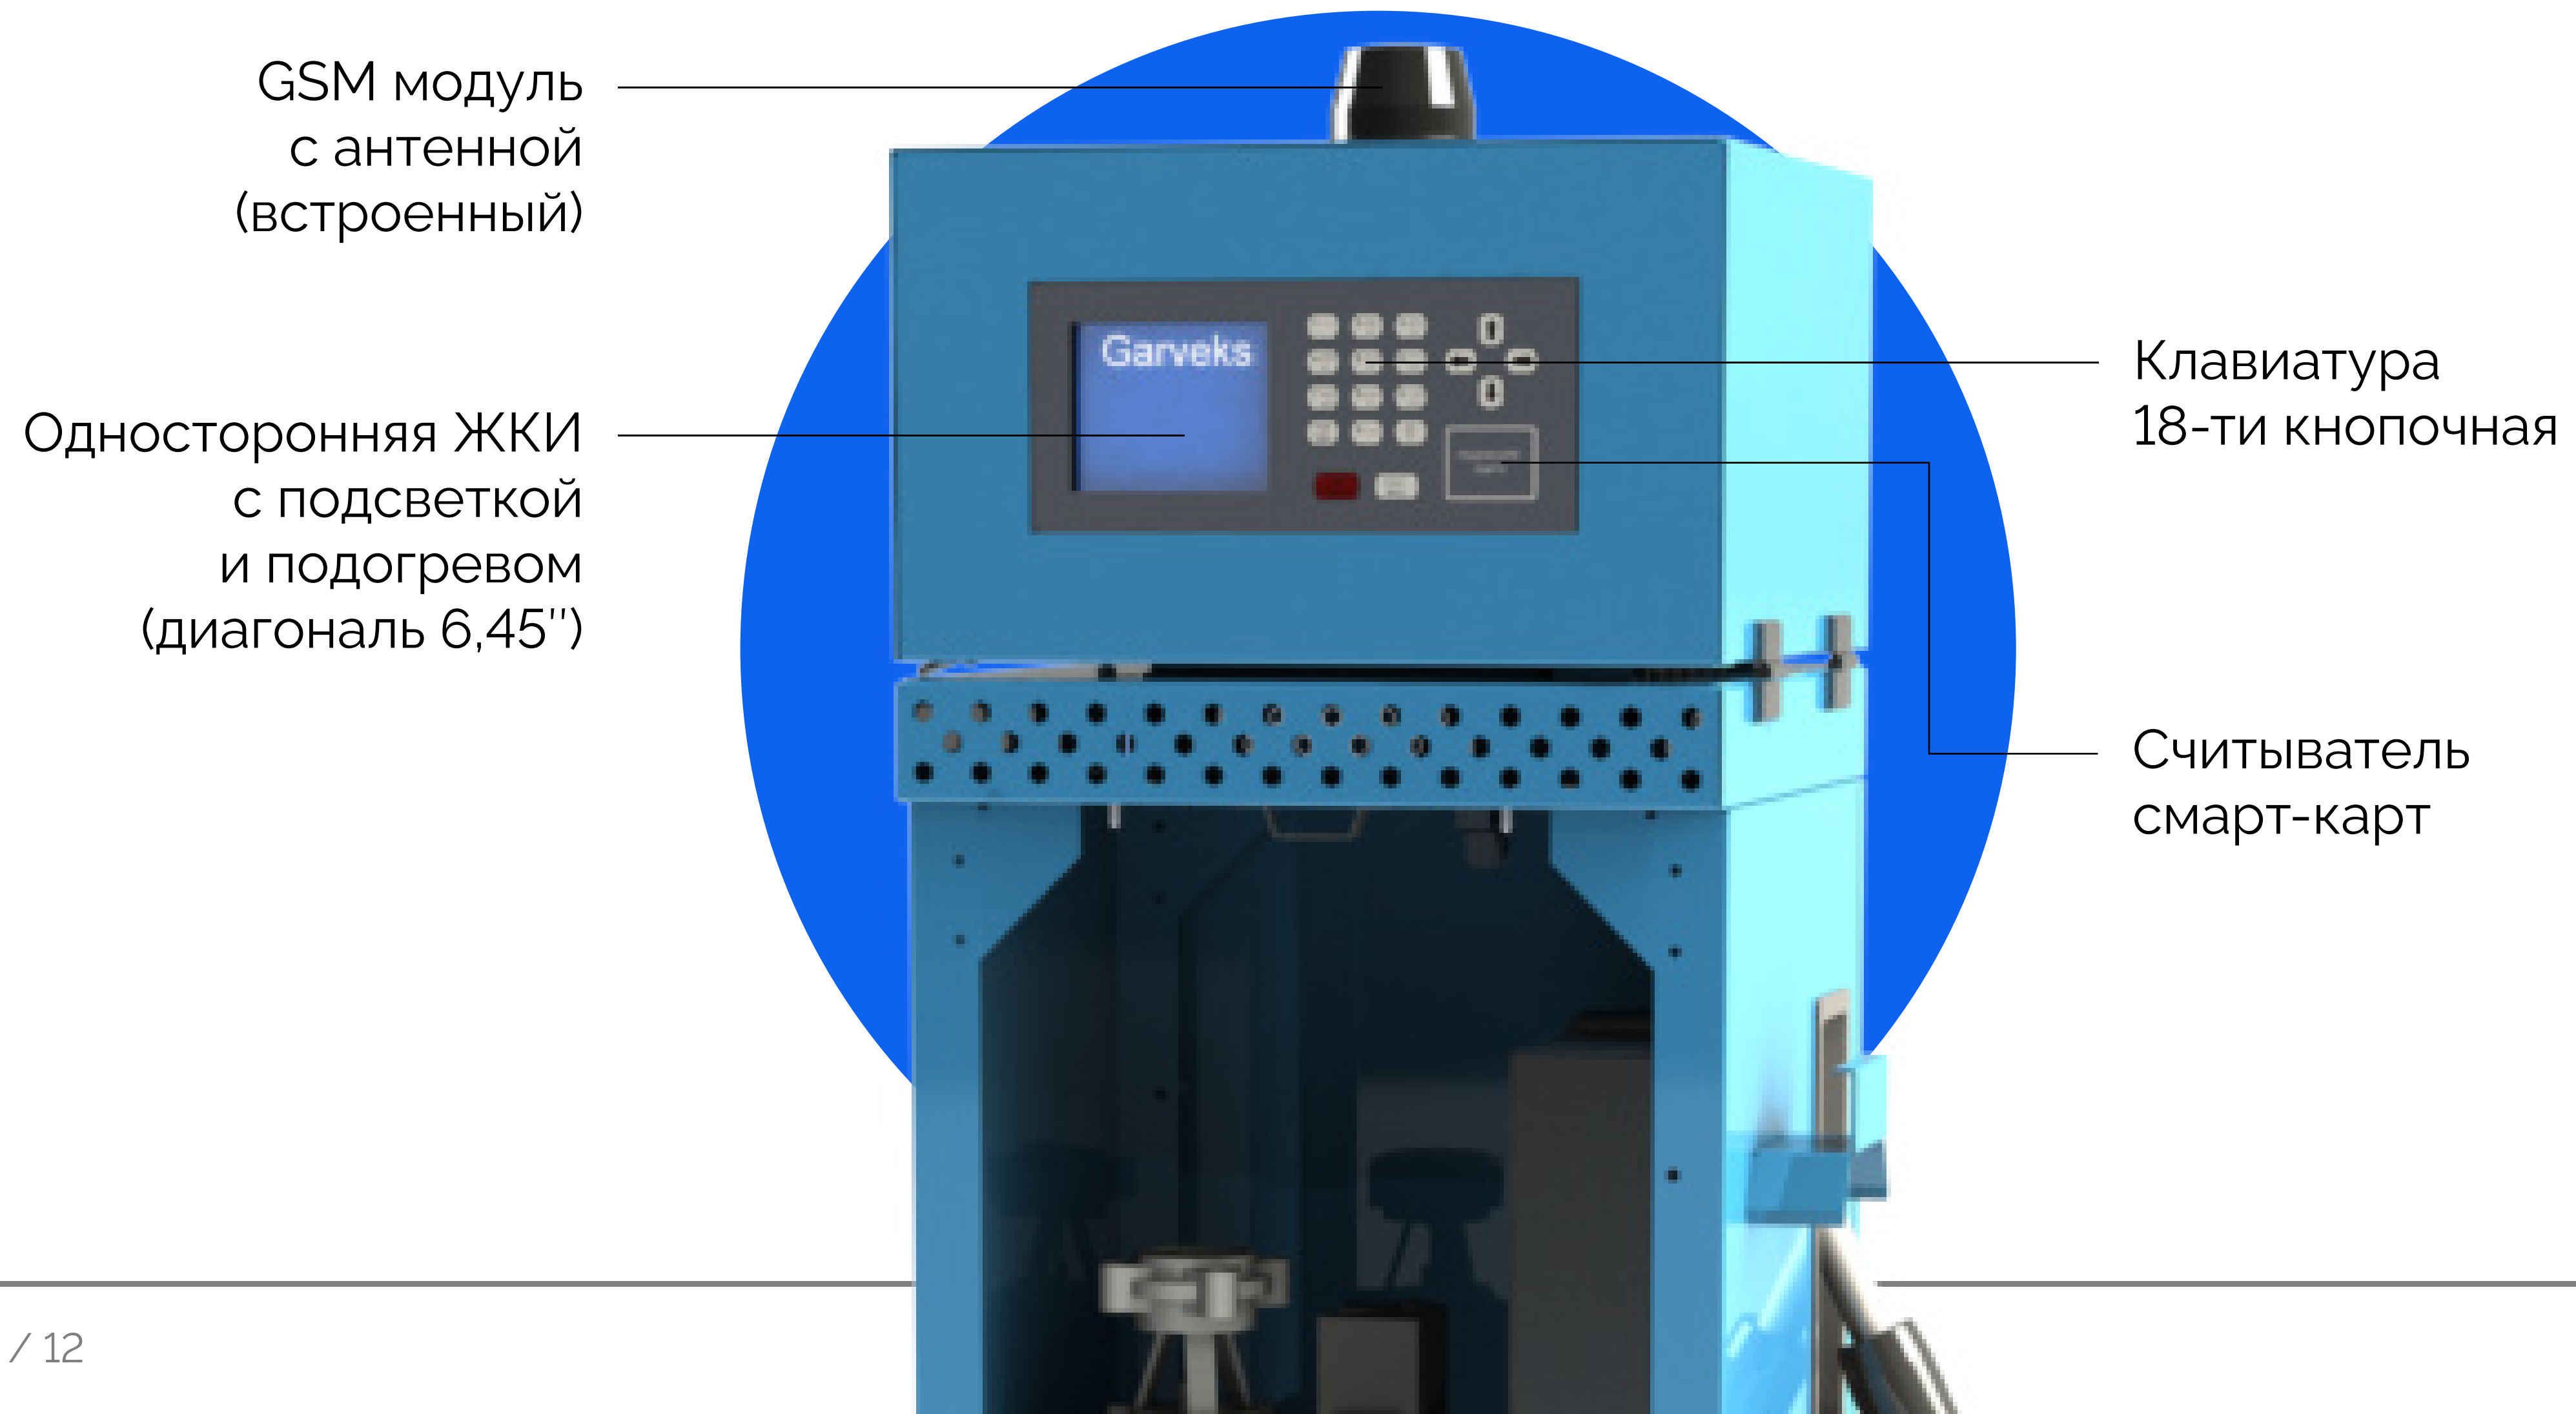

Схема блока электроники