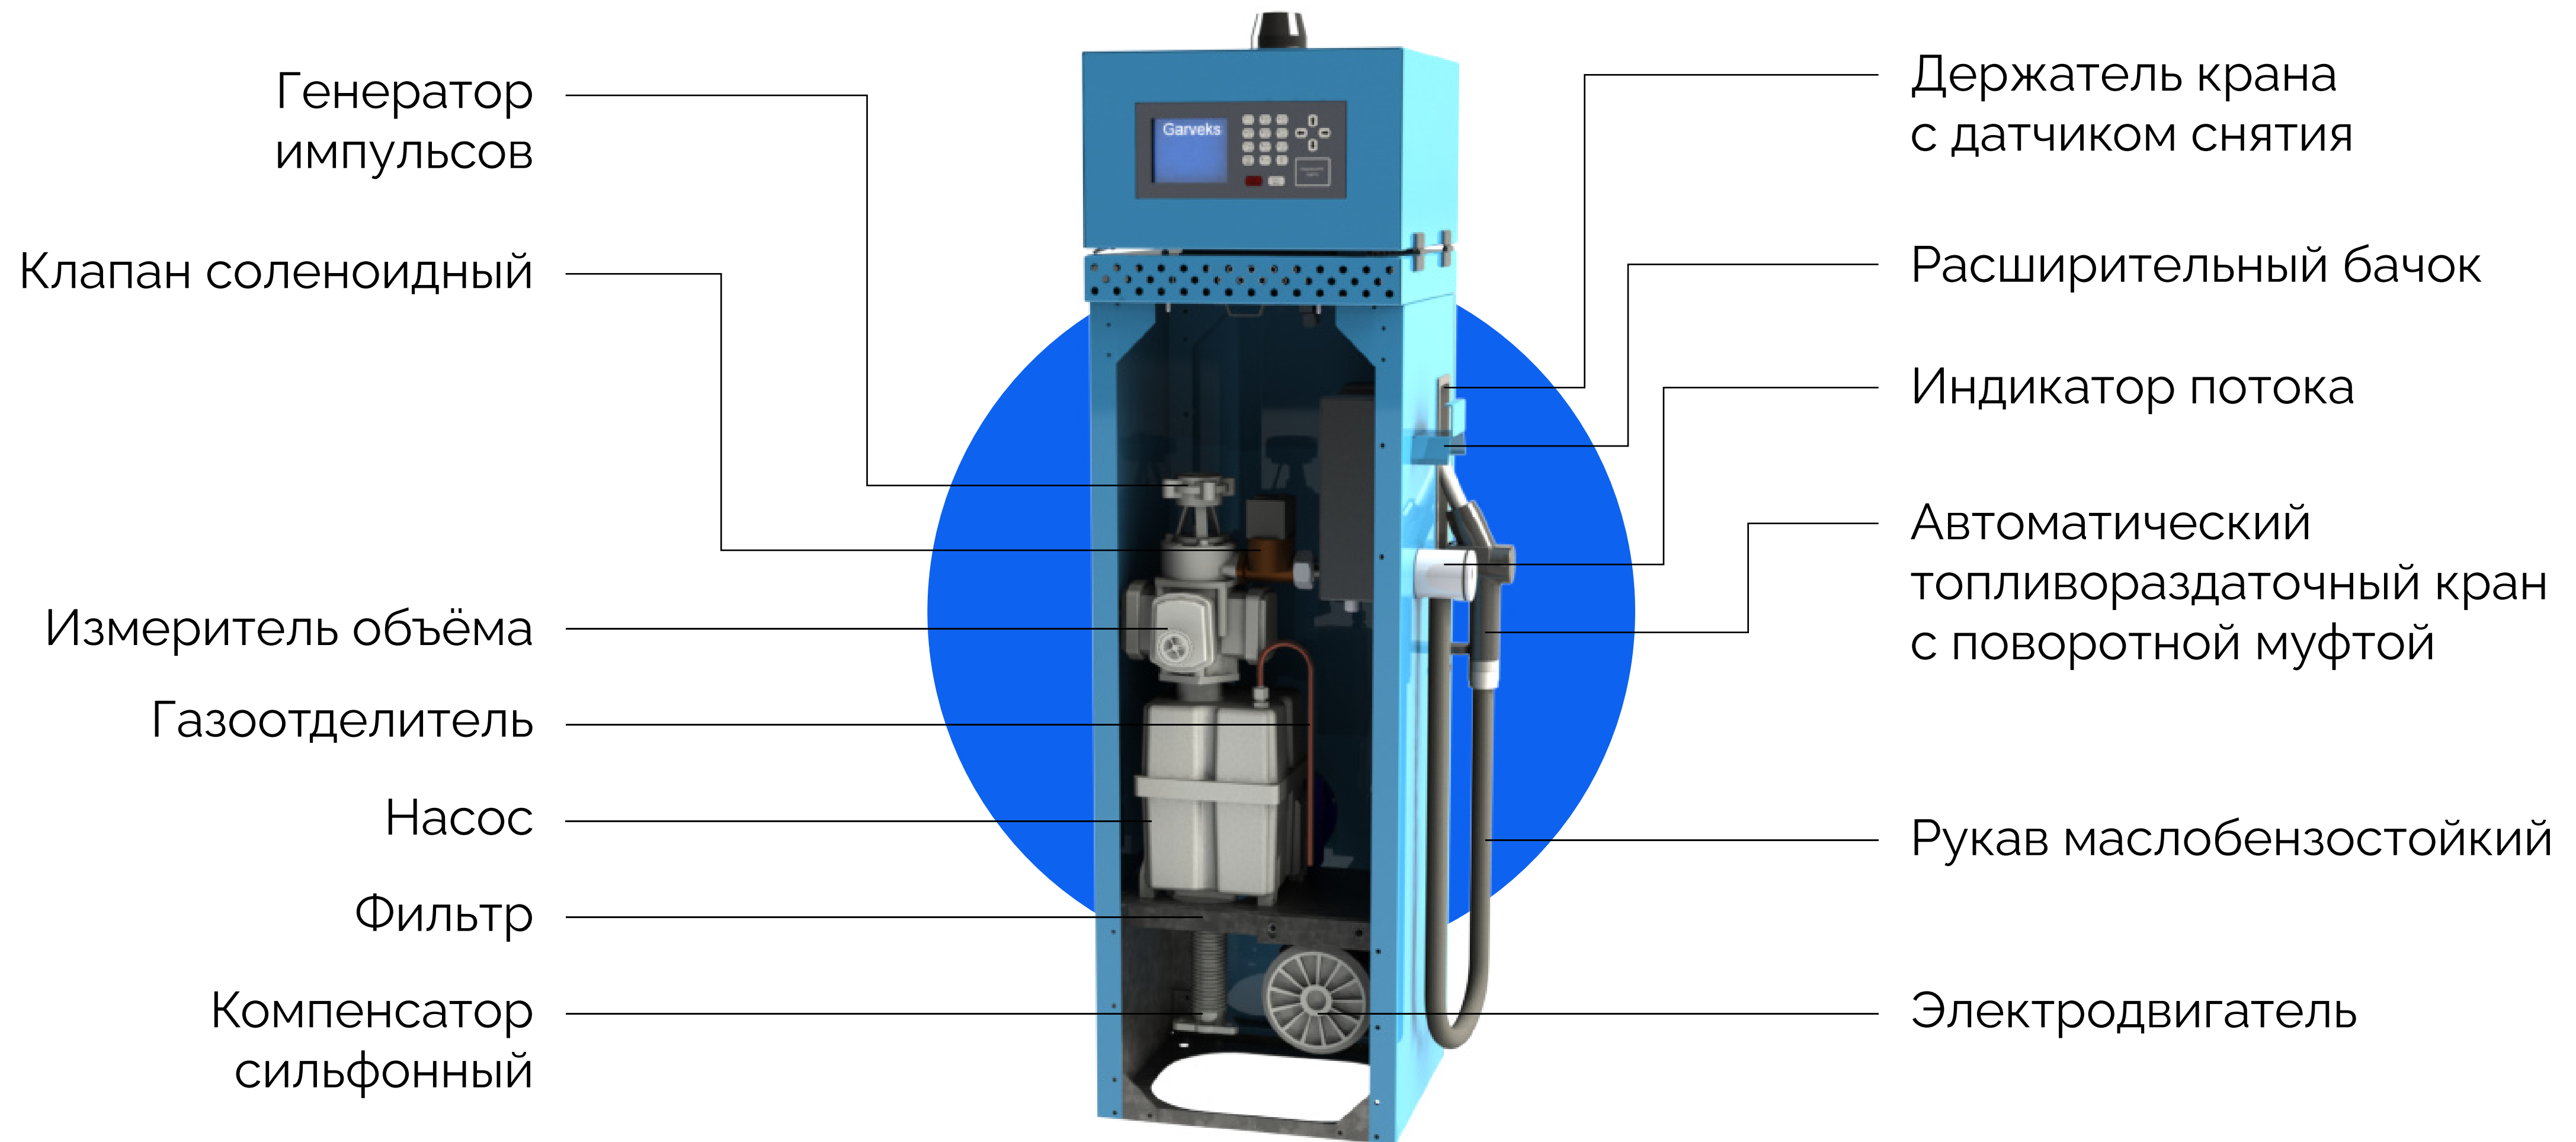

Схема гидравлического блока