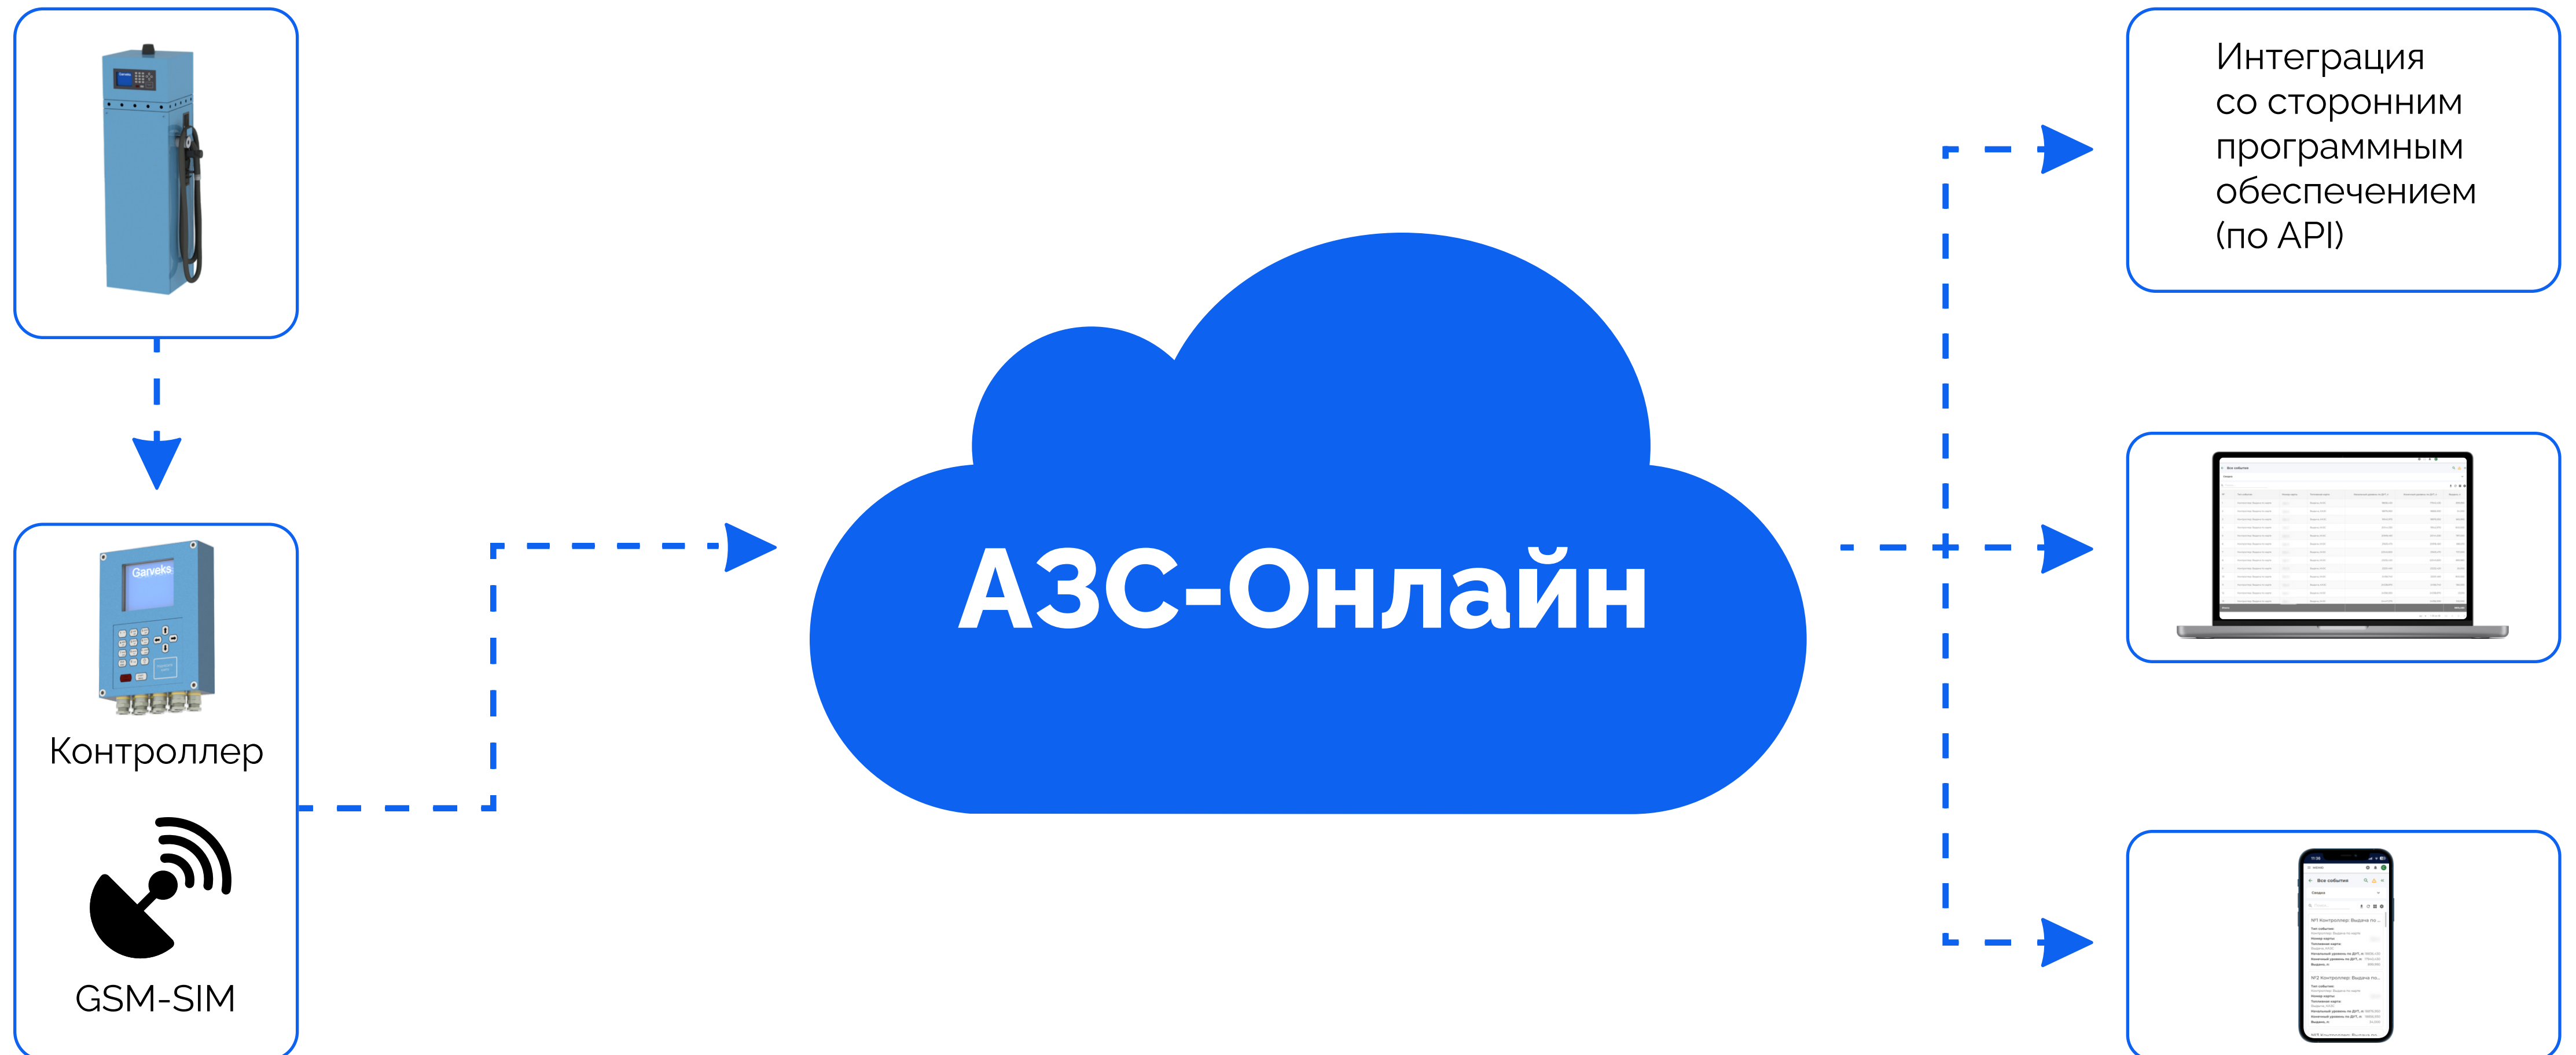

Единый сервис ГАРВЕКС «АЗС-Онлайн»