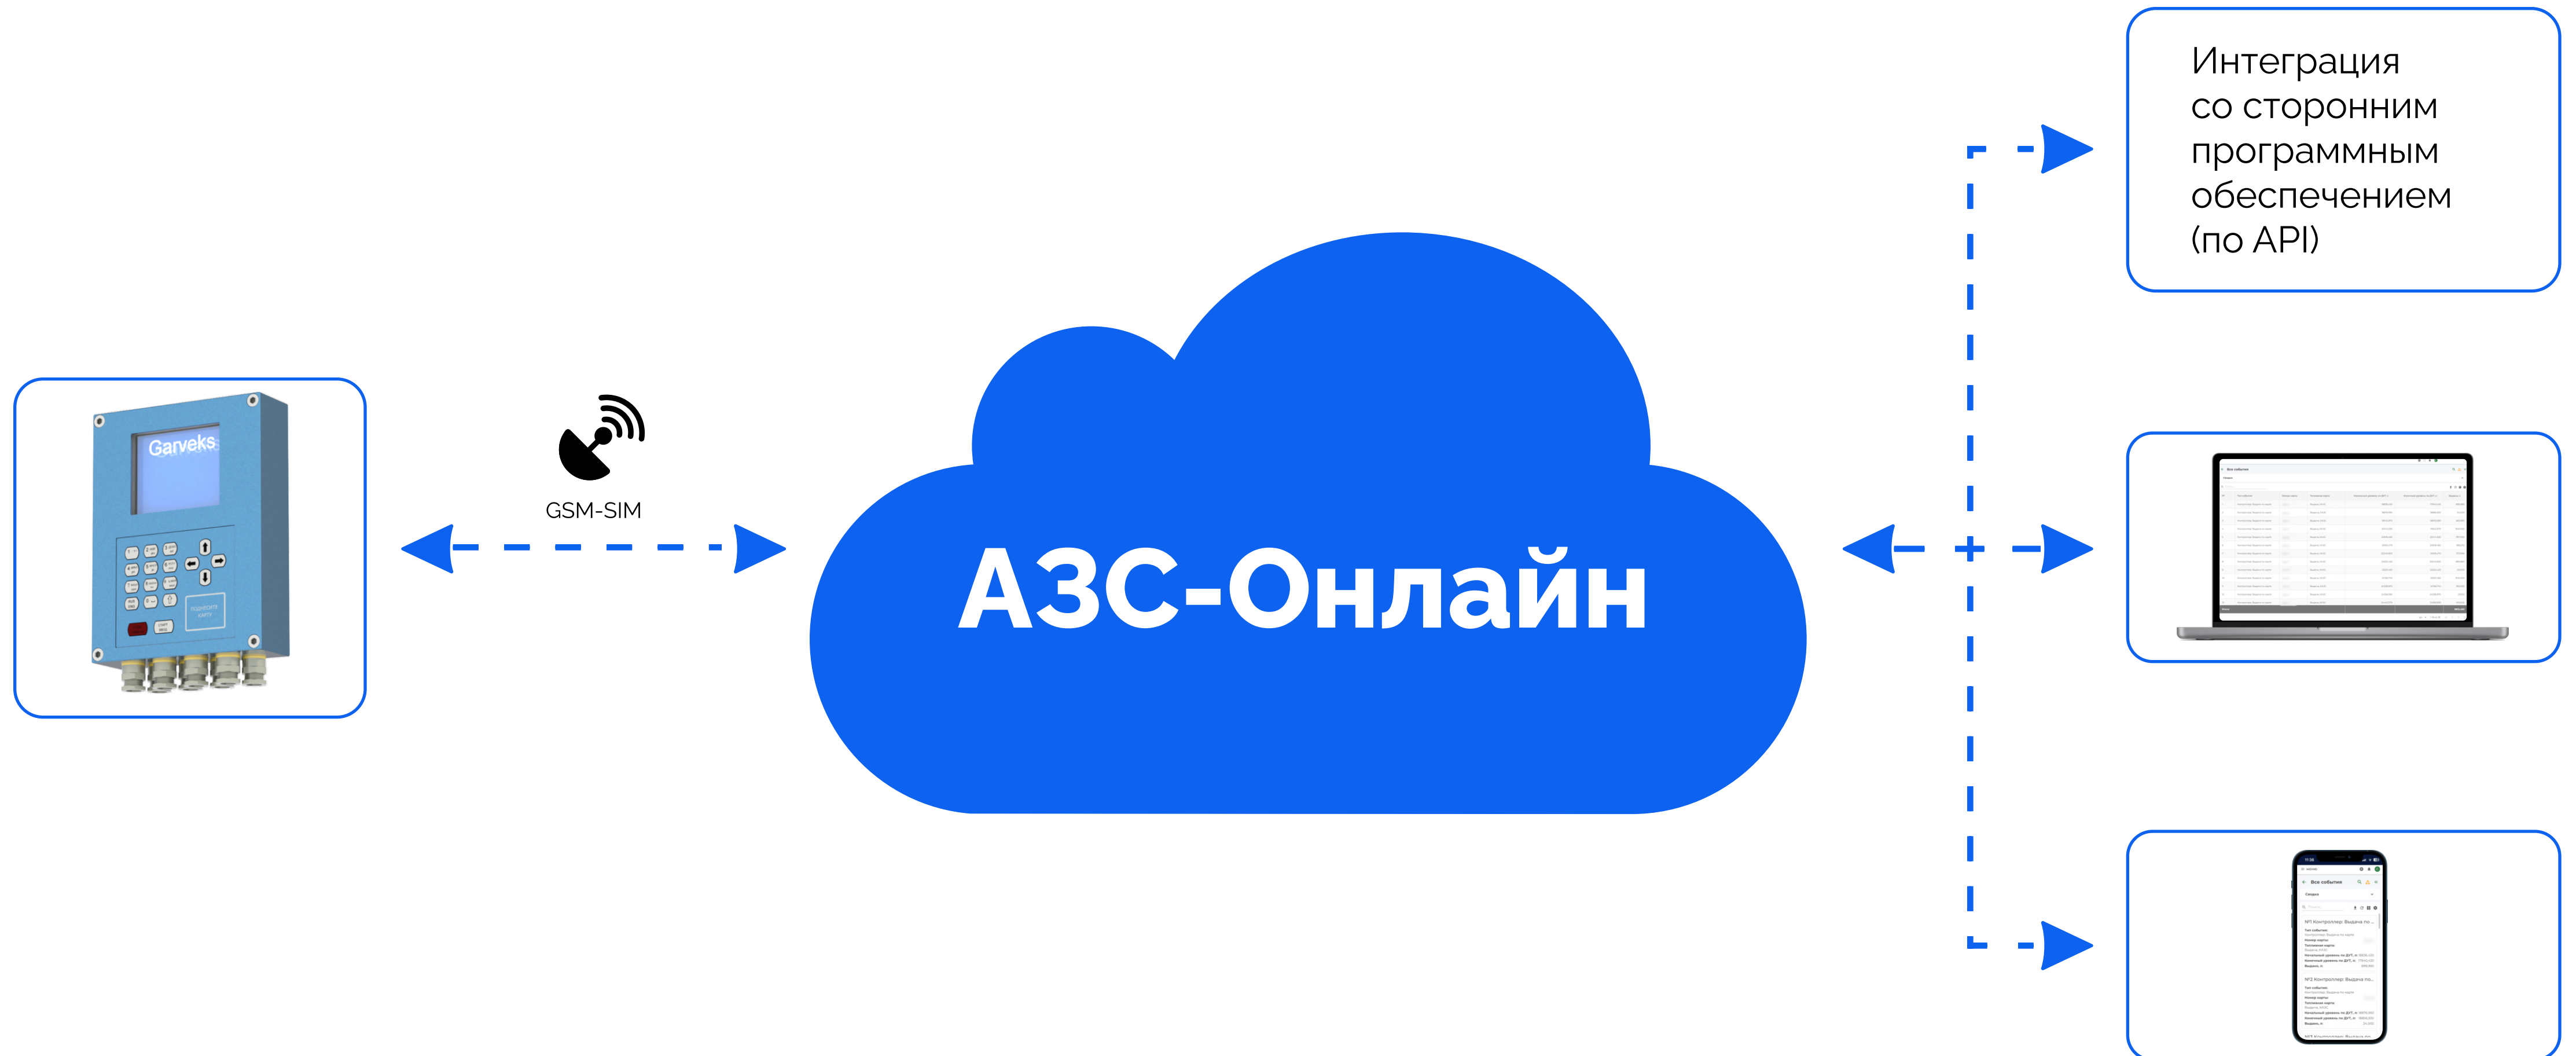

Единый сервис ГАРВЕКС «АЗС-Онлайн»