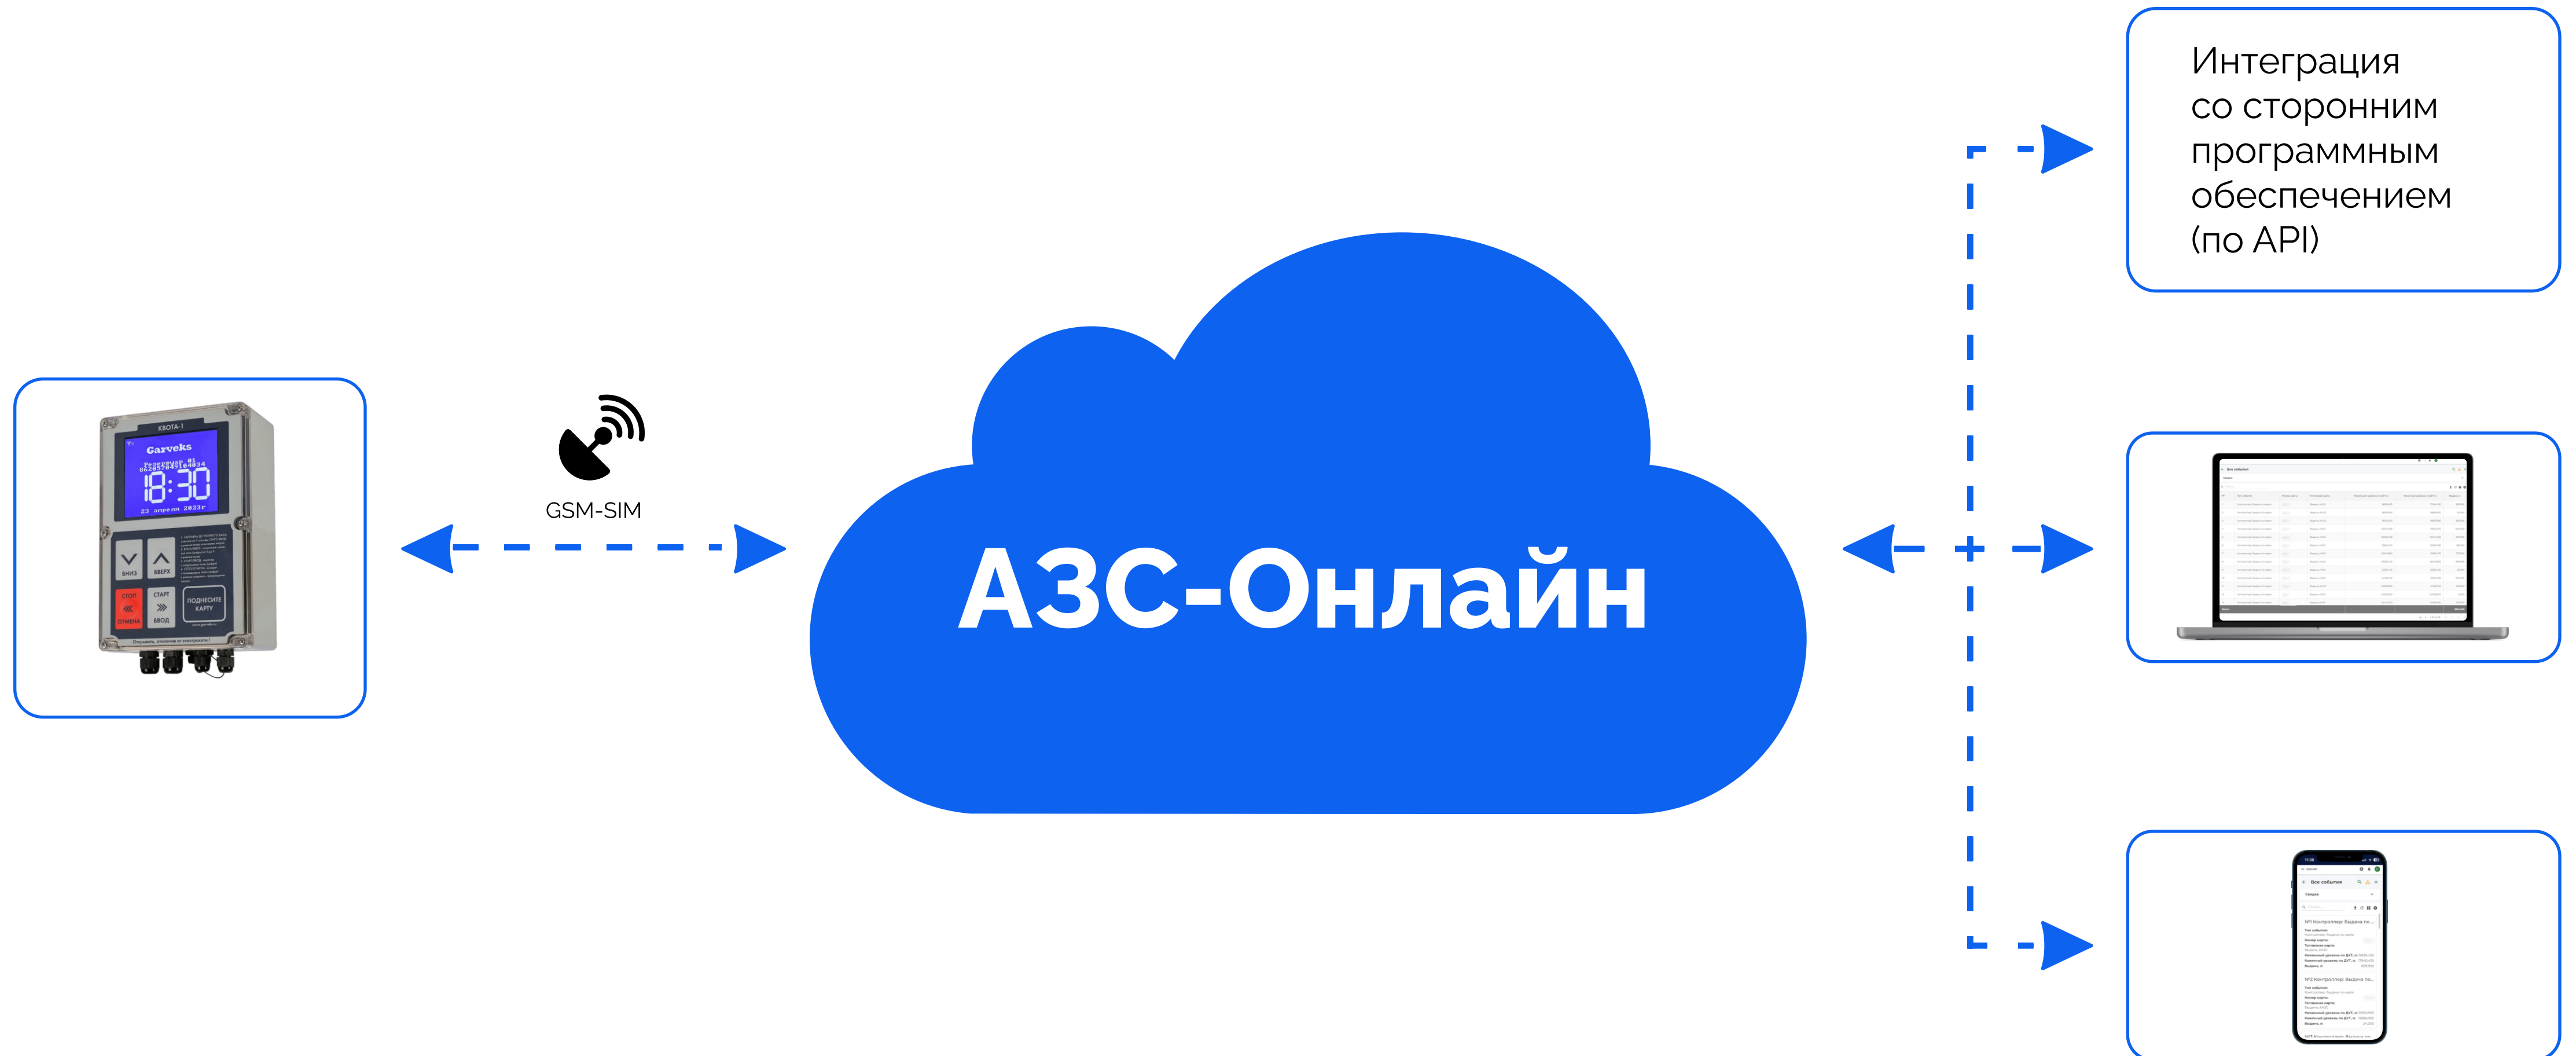

Единый сервис ГАРВЕКС «АЗС-Онлайн»